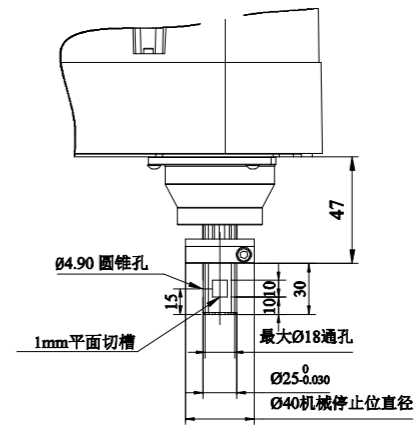

SPACE

底座安装尺寸/BASE MOUNTING SIZE

末端法兰安装尺寸/END FLANGE MOUNTING SIZE

埃夫特智能装备股份有限公司
EFORT INTELLIGENT EQUIPMENT CO.,LTD.

WWW.EFORT.COM.CN

扫码查看说明书

/sec

mm/sec

. s

. kg m²

. kg m²

(D-Sub)

mmx , mmx

N

节顶压力

安装方式