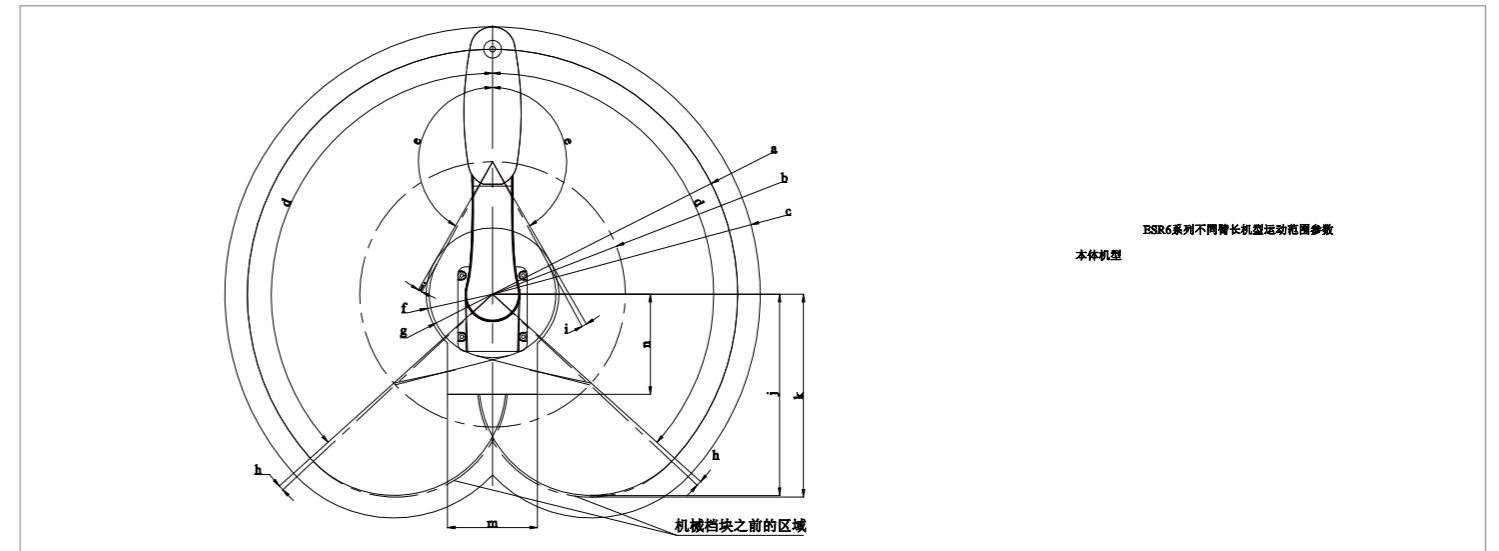

**EFORT**

# ESR6-700Z20

ESR - Z      kg      mm

/OPERATING SPACE

/SPECIFICATION

		ESR - Z
		mm
		kg
		kg
		kg
	J +J	mm/sec
	J	mm/sec
	J	°/sec
	J	± °
	J	± °
	J	mm
	J	± °
	J +J	± . mm
	J	± . mm
	J	± . °
		. s
J	. kg m <sup>2</sup>	
	. kg m <sup>2</sup>	
		(D-Sub )
		mmx , mmx
		N
		-
		RH %